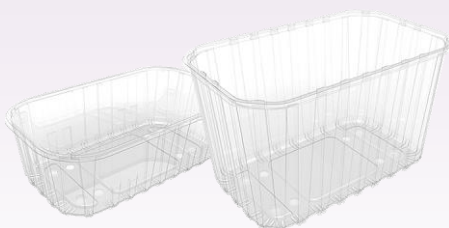

Caserole CA1

- Dimensiuni (mm):
 - 189x119x85
- Bucati/Tavita:
 - 60x40 – 10 bucati
- FlowPack

Caserole CA5

- Dimensiuni (mm):
 - 186x184x65
- Bucati/Tavita:
 - 60x40 – 6 bucati
- FlowPack

Caserole 500g 2024

Caserole CA6

- Dimensiuni (mm):
 - 188x143x85
- Bucati/Tavita:
 - 60x40 – 8 bucati
- FlowPack

Caserole 750g 2024

Caserole CF/8

- Dimensiuni (mm):
 - 143x120x100
- Bucati/Tavita:
 - 50x30 – 8 bucati
 - 60x40 – 12 bucati
- Optional: Capac, Maner, Absorbant (rosu/negru)
- FlowPack

Caserole CF/2

- Dimensiuni (mm):
 - 190x115x90
- Bucati/Tavita:
 - 60x40 – 10 bucati
- Optional: Capac, Maner, Absorbant (rosu/negru)
- FlowPack

Caserole CF/4

- Dimensiuni (mm):
 - 186x115x90
- Bucati/Tavita:
 - 60x40 – 10 bucati
 - 60x40 IFCO – 9 bucati
- Optional: - Capac, Maner, Absorbant (rosu/negru)
- FlowPack