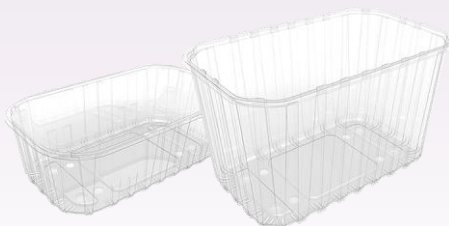

Caserole CF/14

- Dimensiuni (mm):
 - 172x132x85
- Bucati/Tavita:
 - 50x30 – 6 bucati
- Optional: Maner, Absorbant (rosu/negru)
- FlowPack
- Termosigare

Caserole CA1

- Dimensiuni (mm):
 - 189x119x110
- Bucati/Tavita:
 - 60x40 – 10 bucati
- FlowPack

Caserole CA6

- Dimensiuni (mm):
 - 188x143x105
- Bucati/Tavita:
 - 60x40 – 8 bucati
- FlowPack

Caserole 1000g 2024

Caserole CF/M

- Dimensiuni (mm):
 - 178x178x90
- Bucati/Tavita:
 - 60x40 – 6 bucati
- FlowPack

Caserole CF/3

- Dimensiuni (mm):
 - 190x115x105
- Bucati/Tavita:
 - 60x40 – 10 bucati
- Optional: Capac, Maner, Absorbant (rosu/negru)
- FlowPack

Caserole CF/4

- Dimensiuni (mm):
 - 186x115x105
- Bucati/Tavita:
 - 60x40 – 10 bucati
 - 60x40 IFCO – 9 bucati
- Optional: - Capac, Maner, Absorbant (rosu/negru)
- FlowPack