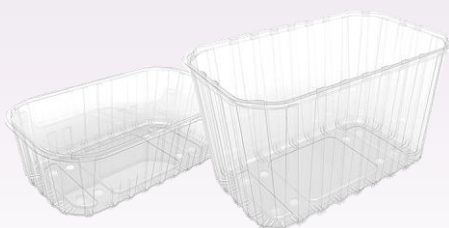

Caserole 500g 2024

Caserole CF/8

- Dimensiuni (mm):
- 143x120x65
- Bucati/Tavita:
- 50x30 – 8 bucati
- 60x40 – 12 bucati
- Optional: Capac, Maner, Absorbant (rosu/negru)
- FlowPack

Caserole CF/2

- Dimensiuni (mm):
- 190x115x68
- Bucati/Tavita:
- 60x40 – 10 bucati
- Optional: Capac, Maner, Absorbant (rosu/negru)
- FlowPack

Caserole CF/4

- Dimensiuni (mm):
- 186x115x65
- Bucati/Tavita:
- 60x40 – 10 bucati
- 60x40 IFCO – 9 bucati
- Optional: - Capac, Maner, Absorbant (rosu/negru)
- FlowPack

Caserole CF/L

- Dimensiuni (mm):
- 174x174x58
- Bucati/Tavita:
- 60x40 – 10 bucati
- 60x40 IFCO – 9 bucati
- Optional: - Capac, Maner, Absorbant (rosu/negru)
- FlowPack

Caserole 500g 2024

Caserole CF/J

- Dimensiuni (mm):
 - 182x182x45
- Bucati/Tavita:
 - 60x40 – 6 bucati
- Optional: Capac
- FlowPack

Caserole CF/M

- Dimensiuni (mm):
 - 178x178x60
- Bucati/Tavita:
 - 60x40 – 6 bucati
- FlowPack