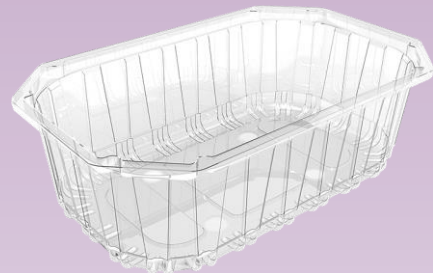

Caserole CA1

- Dimensiuni (mm):
 - 189x119x85
- Bucati/Tavita:
 - 60x40 – 10 bucati
- FlowPack

Caserole CA5

- Dimensiuni (mm):
 - 186x184x65
- Bucati/Tavita:
 - 60x40 – 6 bucati
- FlowPack

Caserole 500g 2024

Caserole CA6

- Dimensiuni (mm):
 - 188x143x85
- Bucati/Tavita:
 - 60x40 – 8 bucati
- FlowPack

Caserole 750g 2024

Caserole CF/8

- Dimensiuni (mm):
 - 143x120x100
- Bucati/Tavita:
 - 50x30 – 8 bucati
 - 60x40 – 12 bucati
- Optional: Capac, Maner, Absorbant (rosu/negru)
- FlowPack

Caserole CF/2

- Dimensiuni (mm):
 - 190x115x90
- Bucati/Tavita:
 - 60x40 – 10 bucati
- Optional: Capac, Maner, Absorbant (rosu/negru)
- FlowPack

Caserole CF/4

- Dimensiuni (mm):
 - 186x115x90
- Bucati/Tavita:
 - 60x40 – 10 bucati
 - 60x40 IFCO – 9 bucati
- Optional: - Capac, Maner, Absorbant (rosu/negru)
- FlowPack