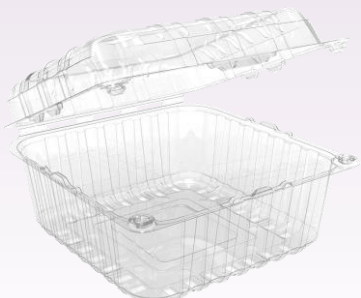

Caserole CF/15

- Dimensiuni (mm):
 - 170x139x105
- Bucati/Tavita:
 - 50x30 – 6 bucati
- Optional: Maner, Absorbant (rosu/negru)
- FlowPack
- Termosigilare

Caserole CA1

- Dimensiuni (mm):
 - 189x119x135
- Bucati/Tavita:
 - 60x40 – 10 bucati
- FlowPack

Caserole CA6

- Dimensiuni (mm):
 - 188x143x135
- Bucati/Tavita:
 - 60x40 – 8 bucati
- FlowPack

Caserole 1000g+ 2024

Caserole CA4

- Dimensiuni (mm):
 - 280×184×130
- Capacitate (g):
 - 2000
- Bucati/Tavita:
 - 60x40 – 4 bucati
- FlowPack

Caserole CF/J

- Dimensiuni (mm):
 - 184x145x125
- Capacitate (g):
 - 1500
- Bucati/Tavita:
 - 60x40 – 8 bucati
- FlowPack

Caserole CA5

- Dimensiuni (mm):
 - 186×184×130
- Capacitate (g):
 - 1500
- Bucati/Tavita:
 - 60x40 – 6 bucati
- FlowPack