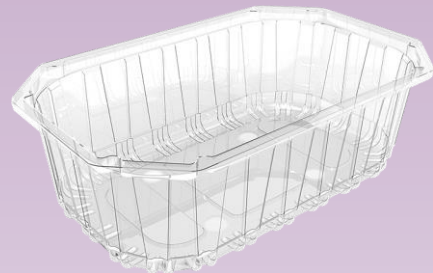

Caserole 500g 2024

Caserole CF/8

- Dimensiuni (mm):
- 143x120x65
- Bucati/Tavita:
- 50x30 – 8 bucati
- 60x40 – 12 bucati
- Optional: Capac, Maner, Absorbant (rosu/negru)
- FlowPack

Caserole CF/2

- Dimensiuni (mm):
- 190x115x68
- Bucati/Tavita:
- 60x40 – 10 bucati
- Optional: Capac, Maner, Absorbant (rosu/negru)
- FlowPack

Caserole CF/4

- Dimensiuni (mm):
- 186x115x65
- Bucati/Tavita:
- 60x40 – 10 bucati
- 60x40 IFCO – 9 bucati
- Optional: - Capac, Maner, Absorbant (rosu/negru)
- FlowPack

Caserole CF/L

- Dimensiuni (mm):
- 174x174x58
- Bucati/Tavita:
- 60x40 – 10 bucati
- 60x40 IFCO – 9 bucati
- Optional: - Capac, Maner, Absorbant (rosu/negru)
- FlowPack

Caserole 500g 2024

Caserole CF/J

- Dimensiuni (mm):
 - 182x182x45
- Bucati/Tavita:
 - 60x40 – 6 bucati
- Optional: Capac
- FlowPack

Caserole CF/M

- Dimensiuni (mm):
 - 178x178x60
- Bucati/Tavita:
 - 60x40 – 6 bucati
- FlowPack