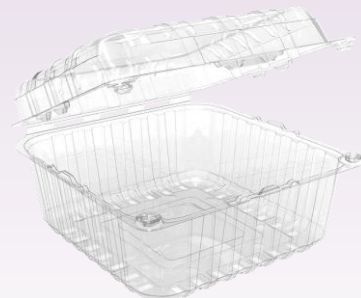

Caserole CF/4

- Dimensiuni (mm):
- 186x115x65
- Bucati/Tavita:
- 60x40 – 10 bucati
- 60x40 IFCO – 9 bucati
- Optional: - Capac, Maner, Absorbant (rosu/negru)
- FlowPack

Caserole CF/L

- Dimensiuni (mm):
- 174x174x58
- Bucati/Tavita:
- 60x40 – 10 bucati
- 60x40 IFCO – 9 bucati
- Optional: - Capac, Maner, Absorbant (rosu/negru)
- FlowPack

Caserole 500g 2024

Caserole CF/J

- Dimensiuni (mm):
 - 182x182x45
- Bucati/Tavita:
 - 60x40 – 6 bucati
- Optional: Capac
- FlowPack

Caserole CF/M

- Dimensiuni (mm):
 - 178x178x60
- Bucati/Tavita:
 - 60x40 – 6 bucati
- FlowPack

Caserole CA1

- Dimensiuni (mm):
 - 189x119x85
- Bucati/Tavita:
 - 60x40 – 10 bucati
- FlowPack

Caserole CA5

- Dimensiuni (mm):
 - 186x184x65
- Bucati/Tavita:
 - 60x40 – 6 bucati
- FlowPack

Caserole 500g 2024