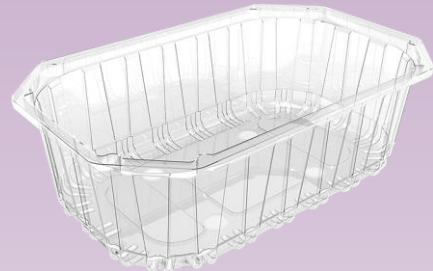

Caserole CF/14

- Dimensiuni (mm):
 - 172x132x85
- Bucati/Tavita:
 - 50x30 – 6 bucati
- Optional: Maner, Absorbant (rosu/negru)
- FlowPack
- Termosigare

Caserole CA1

- Dimensiuni (mm):
 - 189x119x110
- Bucati/Tavita:
 - 60x40 – 10 bucati
- FlowPack

Caserole CA6

- Dimensiuni (mm):
 - 188x143x105
- Bucati/Tavita:
 - 60x40 – 8 bucati
- FlowPack

Caserole 1000g 2024

Caserole CF/M

- Dimensiuni (mm):
 - 178x178x90
- Bucati/Tavita:
 - 60x40 – 6 bucati
- FlowPack

Caserole CF/3

- Dimensiuni (mm):
 - 190x115x105
- Bucati/Tavita:
 - 60x40 – 10 bucati
- Optional: Capac, Maner, Absorbant (rosu/negru)
- FlowPack

Caserole CF/4

- Dimensiuni (mm):
 - 186x115x105
- Bucati/Tavita:
 - 60x40 – 10 bucati
 - 60x40 IFCO – 9 bucati
- Optional: - Capac, Maner, Absorbant (rosu/negru)
- FlowPack