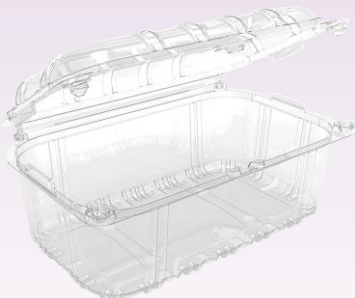

Caserole CF/4

- Dimensiuni (mm):
- 186x115x65
- Bucati/Tavita:
- 60x40 – 10 bucati
- 60x40 IFCO – 9 bucati
- Optional: - Capac, Maner, Absorbant (rosu/negru)
- FlowPack

Caserole CF/L

- Dimensiuni (mm):
- 174x174x58
- Bucati/Tavita:
- 60x40 – 10 bucati
- 60x40 IFCO – 9 bucati
- Optional: - Capac, Maner, Absorbant (rosu/negru)
- FlowPack

Caserole 500g 2024

Caserole CF/J

- Dimensiuni (mm):
 - 182x182x45
- Bucati/Tavita:
 - 60x40 – 6 bucati
- Optional: Capac
- FlowPack

Caserole CF/M

- Dimensiuni (mm):
 - 178x178x60
- Bucati/Tavita:
 - 60x40 – 6 bucati
- FlowPack

Caserole CA1

- Dimensiuni (mm):
 - 189x119x85
- Bucati/Tavita:
 - 60x40 – 10 bucati
- FlowPack

Caserole CA5

- Dimensiuni (mm):
 - 186x184x65
- Bucati/Tavita:
 - 60x40 – 6 bucati
- FlowPack

Caserole 500g 2024