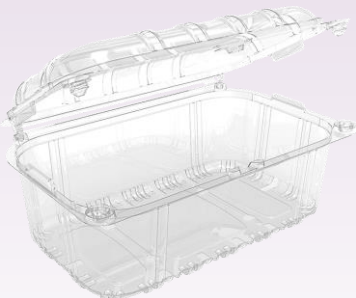

Caserole CA5

- Dimensiuni (mm):
 - 186x184x110
- Bucati/Tavita:
 - 60x40 – 6 bucati
- FlowPack

Caserole 1000g 2024

Caserole CF/K

- Dimensiuni (mm):
 - 182x182x100
- Bucati/Tavita:
 - 60x40 – 6 bucati
- Optional: Capac
- FlowPack

Caserole CF/15

- Dimensiuni (mm):
 - 170x139x105
- Bucati/Tavita:
 - 50x30 – 6 bucati
- Optional: Maner, Absorbant (rosu/negru)
- FlowPack
- Termosigilare

Caserole CA1

- Dimensiuni (mm):
 - 189x119x135
- Bucati/Tavita:
 - 60x40 – 10 bucati
- FlowPack