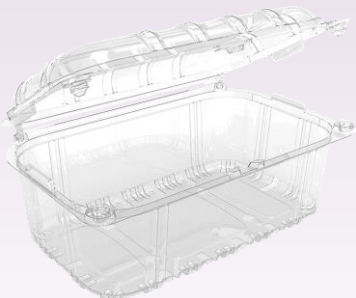

Caserole CF/2

- Dimensiuni (mm):
 - 190x115x90
- Bucati/Tavita:
 - 60x40 – 10 bucati
- Optional: Capac, Maner, Absorbant (rosu/negru)
- FlowPack

Caserole CF/4

- Dimensiuni (mm):
 - 186x115x90
- Bucati/Tavita:
 - 60x40 – 10 bucati
 - 60x40 IFCO – 9 bucati
- Optional: - Capac, Maner, Absorbant (rosu/negru)
- FlowPack

Caserole CA5

- Dimensiuni (mm):
 - 186x184x75
- Bucati/Tavita:
 - 60x40 – 6 bucati
- FlowPack

Caserole 750g 2024

Caserole CF/K

- Dimensiuni (mm):
 - 182x182x75
- Bucati/Tavita:
 - 60x40 – 6 bucati
- Optional: Capac
- FlowPack

Caserole CF/14

- Dimensiuni (mm):
 - 172x132x85
- Bucati/Tavita:
 - 50x30 – 6 bucati
- Optional: Maner, Absorbant (rosu/negru)
- FlowPack
- Termosigare

Caserole CA1

- Dimensiuni (mm):
 - 189x119x110
- Bucati/Tavita:
 - 60x40 – 10 bucati
- FlowPack