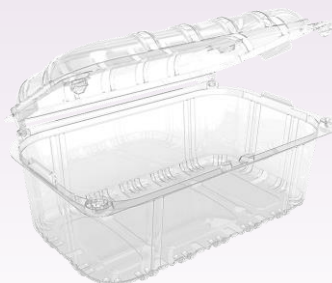

Caserole CA1

- Dimensiuni (mm):
  - 189x119x85
- Bucati/Tavita:
  - 40x60 – 10 bucati
- Capac atasat