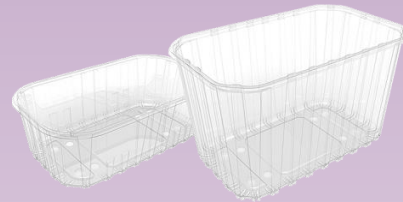

Caserole CF/4

- Dimensiuni (mm):
  - 186×115×105
- Bucati/Tavita:
  - 60x40 – 10 bucati
  - 60x40 IFCO – 9 bucati
- Optional: - Capac, Maner, Absorbant (rosu/negru)
- FlowPack