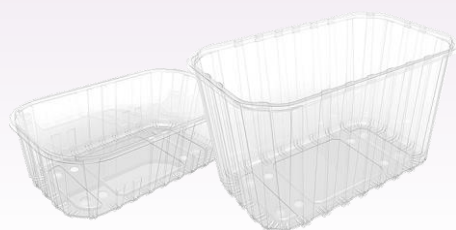

Caserole CF/4

- Dimensiuni (mm):
  - 186×115×50
- Bucati/Tavita:
  - 60x40 – 10 bucati
  - 60x40 IFCO – 9 bucati
- Optional: - Capac, Maner, Absorbant (rosu/negru)
- FlowPack