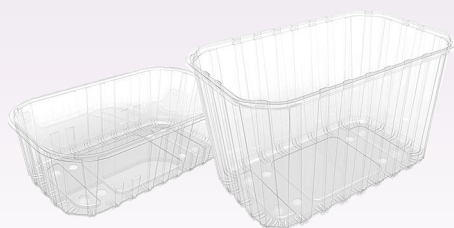

Caserole 500g 2024

Caserole CF/8

- Dimensiuni (mm):
- 143x120x65
- Bucati/Tavita:
- 50x30 – 8 bucati
- 60x40 – 12 bucati
- Optional: Capac, Maner, Absorbant (rosu/negru)
- FlowPack

Caserole CF/2

- Dimensiuni (mm):
- 190x115x68
- Bucati/Tavita:
- 60x40 – 10 bucati
- Optional: Capac, Maner, Absorbant (rosu/negru)
- FlowPack

Caserole CF/4

- Dimensiuni (mm):
- 186x115x65
- Bucati/Tavita:
- 60x40 – 10 bucati
- 60x40 IFCO – 9 bucati
- Optional: - Capac, Maner, Absorbant (rosu/negru)
- FlowPack

Caserole CF/5

- Dimensiuni (mm):
- 193x119x60
- Bucati/Tavita:
- 60x40 – 10 bucati
- 60x40 IFCO – 9 bucati
- Optional: - Maner, Absorbant (rosu/negru)
- FlowPack

Caserole 500g 2024

Galetuse GP/1

- Dimensiuni (mm):
- (Ø)115×130(H)
- Bucati/Tavita:
- 60x40 – 15 bucati
- Optional: Capac
- FlowPack
- Termosigilare

Galetuse GP/2

- Dimensiuni (mm):
- (Ø)115×130(H)
- Bucati/Tavita:
- 60x40 – 15 bucati
- FlowPack
- Termosigilare

Caserole CCL-08

- Dimensiuni (mm):
- 180x110 (deschidere)
- 145x75 (partea de jos)
- Capacitate (g):
- 750
- Bucati/Tavita:
- 60x40 – 10 bucati

Cosulete COC-08

- Dimensiuni (mm):
- 140x110 (deschidere)
- 115x80 (partea de jos)
- Capacitate (g):
- 500
- Bucati/Tavita:
- 12 bucati