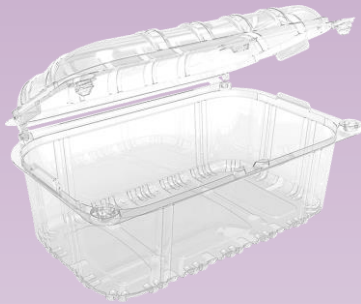

Caserole CF/4

- Dimensiuni (mm):
- 186x115x85
- Bucati/Tavita:
- 60x40 – 10 bucati
- 60x40 IFCO – 9 bucati
- Optional: - Capac, Maner, Absorbant (rosu/negru)
- FlowPack

Caserole CF/B

- Dimensiuni (mm):
- 140x117x100
- Bucati/Tavita:
- 60x40 – 12 bucati
- 40x30 – 6 bucati
- Optional: Capac, Absorbant (rosu/negru)
- FlowPack
- Termosigare

Caserole 750g 2024

Caserole CA2

- Dimensiuni (mm):
 - 189x119x100
- Bucati/Tavita:
 - 60x40 – 10 bucati
- FlowPack

Caserole CF/7

- Dimensiuni (mm):
 - 186x117x105
- Bucati/Tavita:
 - 60x40 – 10 bucati
- Optional: Capac, Absorbant (rosu/negru)
- FlowPack
- Termosigare