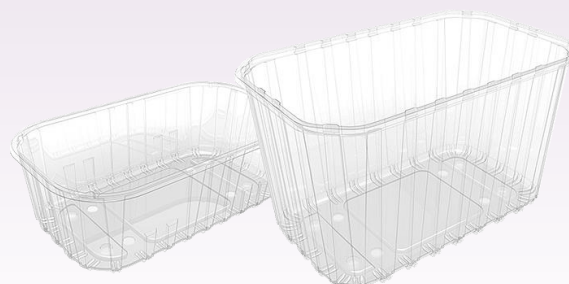

Caserole 750g 2024

Caserole CA2

- Dimensiuni (mm):
 - 189x119x100
- Bucati/Tavita:
 - 60x40 – 10 bucati
- FlowPack

Caserole CF/7

- Dimensiuni (mm):
 - 186x117x105
- Bucati/Tavita:
 - 60x40 – 10 bucati
- Optional: Capac, Absorbant (rosu/negru)
- FlowPack
- Termosigare

Caserole 1000g 2024

Caserole CA1

- Dimensiuni (mm):
 - 189x119x135
- Bucati/Tavita:
 - 60x40 – 10 bucati
- FlowPack

Caserole CF/2

- Dimensiuni (mm):
 - 190x115x105
- Bucati/Tavita:
 - 60x40 – 10 bucati
- Optional: Capac, Maner, Absorbant (rosu/negru)
- FlowPack

Caserole CF/4

- Dimensiuni (mm):
 - 186x115x105
- Bucati/Tavita:
 - 60x40 – 10 bucati
 - 60x40 IFCO – 9 bucati
- Optional: - Capac, Maner, Absorbant (rosu/negru)
- FlowPack

Caserole CF/5

- Dimensiuni (mm):
 - 193x119x105
- Bucati/Tavita:
 - 60x40 – 10 bucati
 - 60x40 IFCO – 9 bucati
- Optional: - Maner, Absorbant (rosu/negru)
- FlowPack

Ambalaje hartie si carton 2024

Caserole PC-04

- Dimensiuni (mm):
- 180x110 (deschidere)
- 155x95 (partea de jos)
- Capacitate (g):
- 500
- Bucati/Tavita:
- 60x40 – 16 bucati

Caserole CCL-04

- Dimensiuni (mm):
- 180x115 (deschidere)
- 148x83 (apartea de jos)
- Capacitate (g):
- 500
- Bucati/Tavita:
- 60x40 – 10 bucati