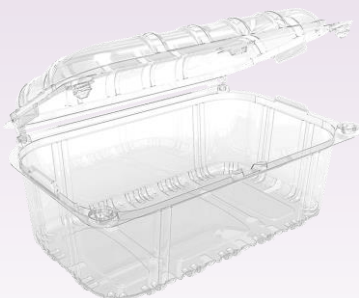

Caserole CF/4

- Dimensiuni (mm):
- 186x115x65
- Bucati/Tavita:
- 60x40 – 10 bucati
- 60x40 IFCO – 9 bucati
- Optional: - Capac, Maner, Absorbant (rosu/negru)
- FlowPack

Caserole CF/5

- Dimensiuni (mm):
- 193x119x60
- Bucati/Tavita:
- 60x40 – 10 bucati
- 60x40 IFCO – 9 bucati
- Optional: - Maner, Absorbant (rosu/negru)
- FlowPack

Caserole 500g 2024

Galetuse GP/1

- Dimensiuni (mm):
- (Ø)115×130(H)
- Bucati/Tavita:
- 60x40 – 15 bucati
- Optional: Capac
- FlowPack
- Termosigilare

Galetuse GP/2

- Dimensiuni (mm):
- (Ø)115×130(H)
- Bucati/Tavita:
- 60x40 – 15 bucati
- FlowPack
- Termosigilare

Caserole CA1

- Dimensiuni (mm):
- 189x119x85
- Bucati/Tavita:
- 60x40 – 10 bucati
- FlowPack

Caserole CF/B

- Dimensiuni (mm):
- 140×117×85
- Bucati/Tavita:
- 60x40 – 12 bucati
- 40x30 – 6 bucati
- Optional: Capac, Absorbant (rosu/negru)
- FlowPack
- Termosigilare

Caserole 500g 2024

Caserole CF/6

- Dimensiuni (mm):
 - 186×117×85
- Bucati/Tavita:
 - 60x40 – 10 bucati
- Optional: Capac, Absorbant (rosu/negru)
- FlowPack
- Termosigare

Caserole CF/7

- Dimensiuni (mm):
 - 186×117×93
- Bucati/Tavita:
 - 60x40 – 10 bucati
- Optional: Capac, Absorbant (rosu/negru)
- FlowPack
- Termosigare