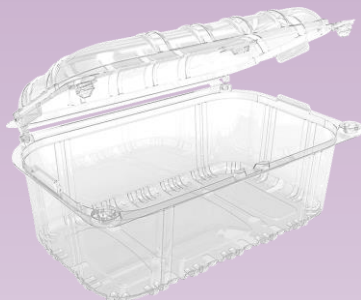

Caserole CF/4

- Dimensiuni (mm):
- 186x115x85
- Bucati/Tavita:
- 60x40 – 10 bucati
- 60x40 IFCO – 9 bucati
- Optional: - Capac, Maner, Absorbant (rosu/negru)
- FlowPack

Caserole CF/B

- Dimensiuni (mm):
- 140x117x100
- Bucati/Tavita:
- 60x40 – 12 bucati
- 40x30 – 6 bucati
- Optional: Capac, Absorbant (rosu/negru)
- FlowPack
- Termosigare

Caserole 750g 2024

Caserole CA2

- Dimensiuni (mm):
 - 189x119x100
- Bucati/Tavita:
 - 60x40 – 10 bucati
- FlowPack

Caserole CF/7

- Dimensiuni (mm):
 - 186x117x105
- Bucati/Tavita:
 - 60x40 – 10 bucati
- Optional: Capac, Absorbant (rosu/negru)
- FlowPack
- Termosigare

Caserole 1000g 2024

Caserole CA1

- Dimensiuni (mm):
 - 189x119x135
- Bucati/Tavita:
 - 60x40 – 10 bucati
- FlowPack

Caserole CF/2

- Dimensiuni (mm):
 - 190x115x105
- Bucati/Tavita:
 - 60x40 – 10 bucati
- Optional: Capac, Maner, Absorbant (rosu/negru)
- FlowPack