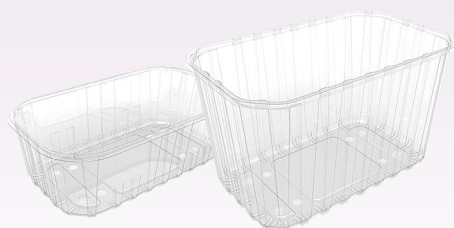

Caserole 500g 2024

Caserole CF/6

- Dimensiuni (mm):
 - 186×117×85
- Bucati/Tavita:
 - 60x40 – 10 bucati
- Optional: Capac, Absorbant (rosu/negru)
- FlowPack
- Termosigare

Caserole CF/7

- Dimensiuni (mm):
 - 186×117×93
- Bucati/Tavita:
 - 60x40 – 10 bucati
- Optional: Capac, Absorbant (rosu/negru)
- FlowPack
- Termosigare

Caserole 750g 2024

Caserole CF/8

- Dimensiuni (mm):
- 143x120x100
- Bucati/Tavita:
- 50x30 – 8 bucati
- 60x40 – 12 bucati
- Optional: Capac, Maner, Absorbant (rosu/negru)
- FlowPack

Caserole CF/2

- Dimensiuni (mm):
- 190x115x85
- Bucati/Tavita:
- 60x40 – 10 bucati
- Optional: Capac, Maner, Absorbant (rosu/negru)
- FlowPack

Caserole CF/4

- Dimensiuni (mm):
- 186x115x85
- Bucati/Tavita:
- 60x40 – 10 bucati
- 60x40 IFCO – 9 bucati
- Optional: - Capac, Maner, Absorbant (rosu/negru)
- FlowPack

Caserole CF/B

- Dimensiuni (mm):
- 140x117x100
- Bucati/Tavita:
- 60x40 – 12 bucati
- 40x30 – 6 bucati
- Optional: Capac, Absorbant (rosu/negru)
- FlowPack
- Termosigare