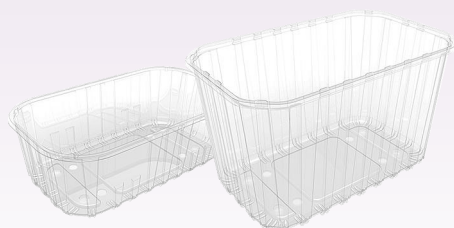

Caserole 750g 2024

Caserole CA2

- Dimensiuni (mm):
 - 189x119x100
- Bucati/Tavita:
 - 60x40 – 10 bucati
- FlowPack

Caserole CF/7

- Dimensiuni (mm):
 - 186x117x105
- Bucati/Tavita:
 - 60x40 – 10 bucati
- Optional: Capac, Absorbant (rosu/negru)
- FlowPack
- Termosigare

Caserole 1000g 2024

Caserole CA1

- Dimensiuni (mm):
 - 189x119x135
- Bucati/Tavita:
 - 60x40 – 10 bucati
- FlowPack

Caserole CF/2

- Dimensiuni (mm):
 - 190x115x105
- Bucati/Tavita:
 - 60x40 – 10 bucati
- Optional: Capac, Maner, Absorbant (rosu/negru)
- FlowPack

Caserole CF/4

- Dimensiuni (mm):
 - 186x115x105
- Bucati/Tavita:
 - 60x40 – 10 bucati
 - 60x40 IFCO – 9 bucati
- Optional: - Capac, Maner, Absorbant (rosu/negru)
- FlowPack

Caserole CF/5

- Dimensiuni (mm):
 - 193x119x105
- Bucati/Tavita:
 - 60x40 – 10 bucati
 - 60x40 IFCO – 9 bucati
- Optional: - Maner, Absorbant (rosu/negru)
- FlowPack

Ambalaje hartie si carton 2024

Caserole PC-04

- Dimensiuni (mm):
- 180x110 (deschidere)
- 155x95 (partea de jos)
- Capacitate (g):
- 500
- Bucati/Tavita:
- 60x40 – 16 bucati

Caserole CCL-04

- Dimensiuni (mm):
- 180x115 (deschidere)
- 148x83 (apartea de jos)
- Capacitate (g):
- 500
- Bucati/Tavita:
- 60x40 – 10 bucati