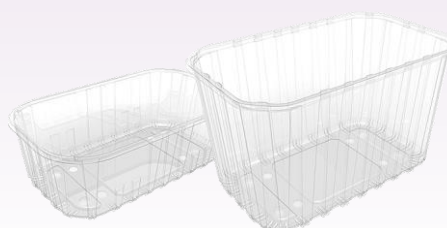

Caserole CF/4

- Dimensiuni (mm):
  - 186×115×60
- Bucati/Tavita:
  - 60x40 – 10 bucati
  - 60x40 IFCO – 9 bucati
- Optional: - Capac, Maner, Absorbant (rosu/negru)
- FlowPack