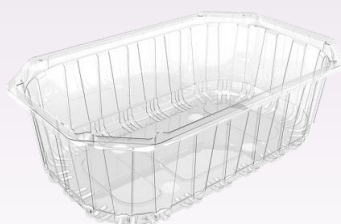

Caserole CF/3

- Dimensiuni (mm):
  - 190×115×105
- Bucati/Tavita:
  - 60x40 – 10 bucati
- Optional: Capac, Maner, Absorbant (rosu/negru)
- FlowPack