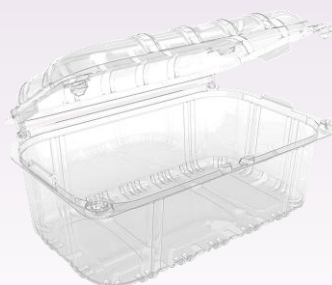

Caserole CA1

- Dimensiuni (mm):
  - 189x119x85
- Bucati/Tavita:
  - 40x60 – 10 bucati
- Capac atasat