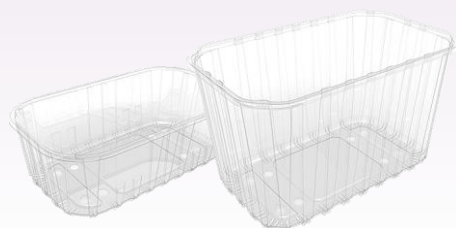

Caserole CF/4

- Dimensiuni (mm):
  - 186×115×50
- Bucati/Tavita:
  - 60x40 – 10 bucati
  - 60x40 IFCO – 9 bucati
- Optional: - Capac, Maner, Absorbant (rosu/negru)
- FlowPack