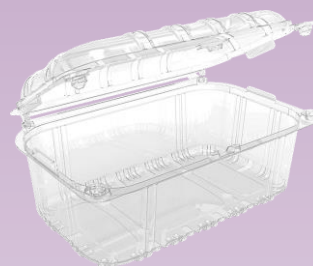

- Dimensiuni (mm):
- 143x120x40
- Bucati/Tavita:
- 50x30 – 8 bucati
- 60x40 – 12 bucati
- Optional: Capac, Maner, Absorbant (rosu/negru)
- FlowPack

Caserole CC-02

- Dimensiuni (mm):
- 135x95 (deschidere)
- 125x75 (partea de jos)
- Bucati/Tavita:
- 60x40 – 9 bucati

Caserole CA/2

- Dimensiuni (mm):
- 128x96x75
- Bucati/Tavita:
- 40x60 – 9 bucati
- 60x40 – 18 bucati
- Capac atasat
- FlowPack

Caserole 300g 2024

Caserole CC-01

- Dimensiuni (mm):
 - 190x93 (deschidere)
 - 165x65 (partea de jos)
- Bucati/Tavita:
 - 60x40 – 16 bucati

Caserole CA1

- Dimensiuni (mm):
 - 189x119x53
- Bucati/Tavita:
 - 60x40 – 10 bucati
- Capac atasat
- FlowPack

Caserole B

- Dimensiuni (mm):
 - 140x117x55
- Bucati/Tavita:
 - 40x30 – 6 bucati
 - 60x40 – 12 bucati
- Optional: - Capac
- Termosigilare
- FlowPack