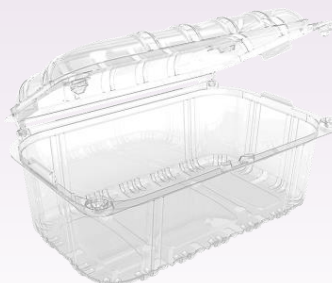

Caserole CF/B

- Dimensiuni (mm):
 - 140×117×80
- Bucati/Tavita:
 - 40x30 – 6 bucati
 - 60x40 – 12 bucati
- Optional: Capac, Absorbant (rosu/negru)
- FlowPack
- Termosigare

Galetusa GP/2

- Dimensiuni (mm):
 - (Ø)115×95(H)
- Bucati/Tavita:
 - 60x40 – 15 bucati
- Optional: Capac
- Termosigare
- FlowPack

Caserole CA1

- Dimensiuni (mm):
 - 189x119x65
- Bucati/Tavita:
 - 40x60 – 10 bucati
- Capac atasat

Caserole 300g-400g 2024

Pro Ambalaje Romania

Solutii de ambalare profesionale

Contact:

Marius Bozan: +40733344326

Gratian Lupu: +40723554821

Caserole CF/K

- Dimensiuni (mm):
 - 182x182x40
- Bucati/Tavita:
 - 60x40 – 6 bucati
- Optional: - Capac
- FlowPack

Caserole CF/16

- Dimensiuni (mm):
 - 116x96x60
- Bucati/Tavita:
 - 40x60 – 20 bucati
- Optional: Capac, Maner, Absorbant (rosu/negru)
- Termosigilare
- FlowPack