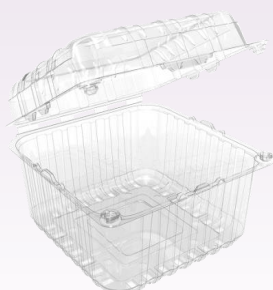

Caserole CF/K

- Dimensiuni (mm):
 - 182x182x75
- Bucati/Tavita:
 - 60x40 – 6 bucati
- Optional: - Capac
- FlowPack

Caserole 750g 2024

Pro Ambalaje Romania

Solutii de ambalare profesionale

Contact:

Marius Bozan: +40733344326

Gratian Lupu: +40723554821

Caserole CA1

- Dimensiuni (mm):
 - 189x119x100
- Bucati/Tavita:
 - 40x60 – 10 bucati
- Capac atasat

Caserole CA6

- Dimensiuni (mm):
 - 188x143x105
- Bucati/Tavita:
 - 60x40 – 8 bucati
- Capac atasat

Caserole CA5

- Dimensiuni (mm):
 - 186x184x75
- Bucati/Tavita:
 - 60x40 – 6 bucati
- Capac atasat

Caserole CCL-08

- Dimensiuni (mm):
 - 180x110 (deschidere)
 - 145x75 (partea de jos)
- Bucati/Tavita:
 - 60x40 – 10 bucati