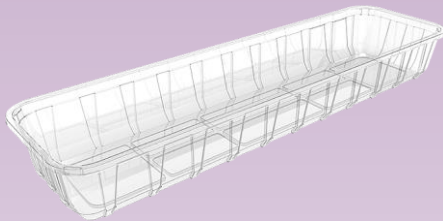

Caserole CF/K

- Dimensiuni (mm):
 - 182x182x45
- Bucati/Tavita:
 - 60x40 – 6 bucati
- Optional: - Capac
- FlowPack

Caserole 500g 2024

Pro Ambalaje Romania

Solutii de ambalare profesionale

Contact:

Marius Bozan: +40733344326

Gratian Lupu: +40723554821

Caserole CF/12

- Dimensiuni (mm):
 - 284x77x35
- Bucati/Tavita:
 - 60x40 – 10 bucati
 - 50x30 – 10 bucati
- FlowPack

Caserole CA1

- Dimensiuni (mm):
 - 189x119x85
- Bucati/Tavita:
 - 40x60 – 10 bucati
- Capac atasat