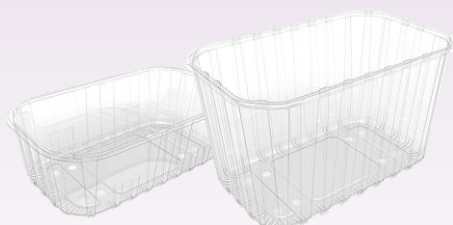

Galetusa GP/1

- Dimensiuni (mm):
 - (Ø)115x70(H)
- Bucati/Tavita:
 - 60x40 – 15 bucati
- Optional: Capac
- Termosigare
- FlowPack

Caserole CF/16

- Dimensiuni (mm):
 - 116x96x60
- Bucati/Tavita:
 - 40x60 – 20 bucati
- Optional: Capac, Maner, Absorbant (rosu/negru)
- Termosigare
- FlowPack

Caserole 250g 2024

Caserole CF/K

- Dimensiuni (mm):
 - 182x182x30
- Bucati/Tavita:
 - 60x40 – 6 bucati
- Optional: - Capac
- FlowPack

Caserole CF/11

- Dimensiuni (mm):
 - 284x77x25
- Bucati/Tavita:
 - 60x40 – 10 bucati
 - 50x30 – 10 bucati
- FlowPack

Caserole CF/C

- Dimensiuni (mm):
 - 270x90x30
- Bucati/Tavita:
 - 50x30 – 6 bucati
- FlowPack

Caserole CA2

- Dimensiuni (mm):
 - 128x96x75
- Bucati/Tavita:
 - 60x40 – 18 bucati
 - 40x30 – 9 bucati
- Capac atasat