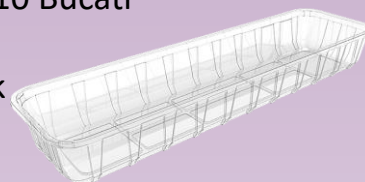

# Pungi conice 2024

- Dimensiuni (mm):
  - Baza: 255
  - Deschidere: 375
  - Inaltime: 210
- Optional: O parte transparenta
- Certificari: FSC; 100% biodegradabil; 100% reciclabil; BRCGS
- Culori:
  - Neutru (Havana/Alb)
  - Printat (Grafica personalizata)

## Caserole CF/K – CF/KN

- Dimensiuni (mm):
  - 182x182x30 (CF/KN)
  - 182x182x45 (CF/KN)
  - 182x182x30 -> 182x182x120 (CF/K)
- Capacitate (g):
  - 300, 500 (CF/KN)
  - 250 -> 1500 (CF/K)
- Bucati/Tavita:
  - 60x40 – 6 bucati
- Optional: - Capac
- FlowPack

## Caserole CF/11 – CF/12

- Dimensiuni (mm):
  - 240x77x35 (CF/11)
  - 284x77x25 -> 284x77x35 (CF/12)
- Capacitate (g):
  - 80 (CF/11)
  - 250, 500 (CF/12)
- Bucati/Tavita:
  - 60x40 – 10 bucati
  - 50x30 – 10 Bucati
- FlowPack

## Caserole CF/G

- Dimensiuni (mm):
  - 180x130x20 -> 180x130x80
- Capacitate (g):
  - 250 -> 700
- Bucati/Tavita:
  - 60x40 – 9 bucati
- FlowPack